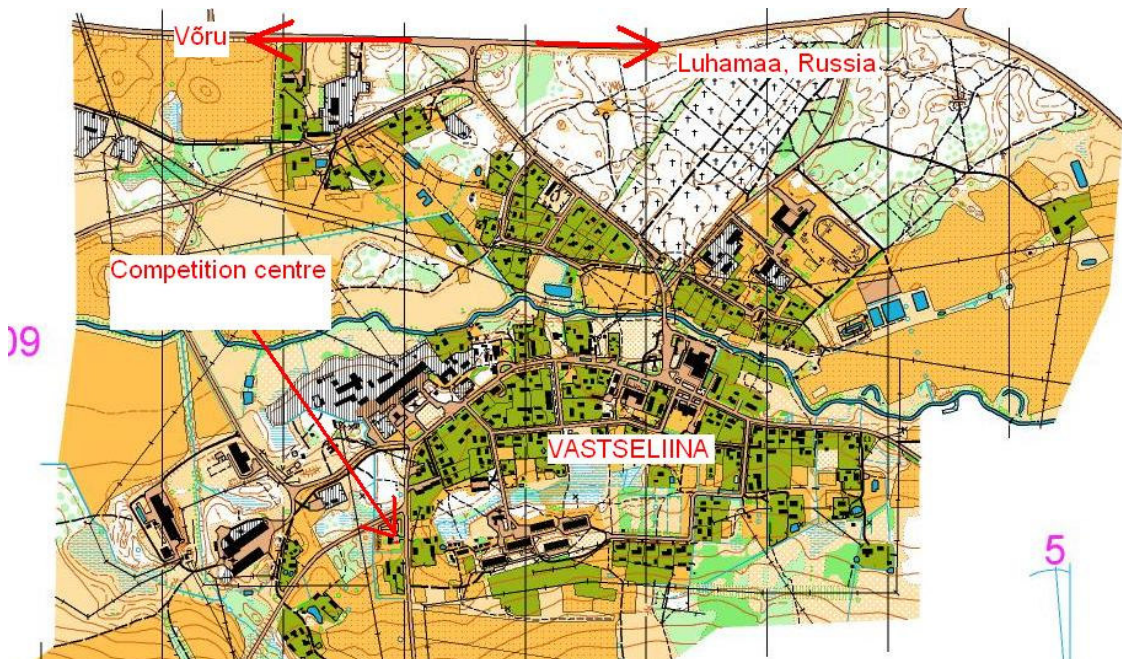

Võru maakonna 2009. aasta lahtised meistrivõistlused orienteerumises

Juhend

Aeg ja koht:

17.oktoober 2009.a. Vastseliinas. Start avatud kl. 10-11. Võistluskeskus asub Vastseliina SK majas Vastseliina aleviku lõunapiiril, Kirikumäe tee ääres. Tähistus algab Vastseliina keskristmikult. Vt. skeemi

Võistlusala ja klassid:

Individaalne suundorienteerumine.
MN 10, 12, 14, 16, 18, 21, 35, 45

Ligikaudsed rajapikkused:

M18, M21, M35	7-8 km
N18, N21, N35, M45, M16	5-6 km
N16, N45, M14	4-5 km
N14, N12, M12	2-3 km
N10, M10	2 km

Kaart ja maastik:

2009. aasta Eesti MV tavarajaks kasutatud Vastseliina-Kährisoo kaardi nr. 2009022 edelaosa. <http://www.orienteerumine.ee/kaart/db/kaart/2009022.jpg>
Mõõtkava 1:10000, h 2,5m. Hea ja keskmise läbitavusega, vahelduva reljeefiga ja arvukate sookestega valdavalt kuiv maastik. Rohkesti teid ja teeradu, kõrguste vahe kaardil 30 m. Esineb mikroreljeefi.