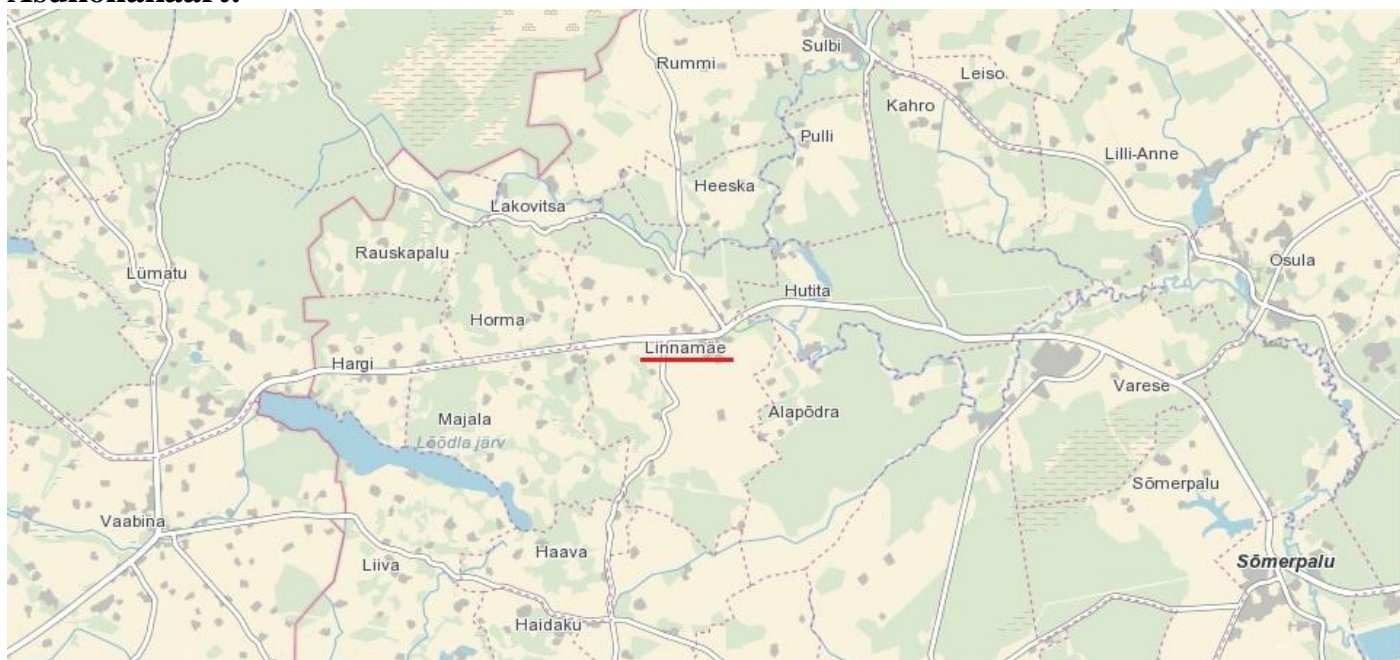

Võru maakonna 2014. aasta lahtised meistrivõistlused orienteerumises

Võistlusinfo

Aeg ja koht:

11.oktoober 2014.a. Linnamäel. Start avatud kl. 10-11.30. Võistluskeskus asub Linnamäe mõisa juures vahetult Võru-Viljandi maantee ääres Linnamäel.

Asukohakaart:

Võistlusala ja klassid:

Individuaalne suundorienteerumine.

Võistlusklassid: MN 10, 12, 14, 16, 18, 21, 35, 45, 60

RADADE PIKKUSED

Rada1, M18, M21, M35	7,4 km
Rada2, N18, N21, N35, M45, M16	6,2 km
Rada3, N16, N45, M14, M60	5,0 km
Rada4, N14, N12, M12, N60	4,1 km
Rada5, N10, M10	1,7 km

Kaart ja maastik:

Linnamäe kaart, autor Madis Oras, sügis 2013. Mõõtkava 1:10 000, h 2,5 m. 50% maastikust varasemalt kaardistamata.

Läbitavus vaheldub väga heast keskmiseni. Valdavalt vesierosioonireljeef , kõrguste vahe ühel nölval kuni 25m. Metsatüüp valdavalt okasmets. Suhteliselt palju teid, sihte ja radu.