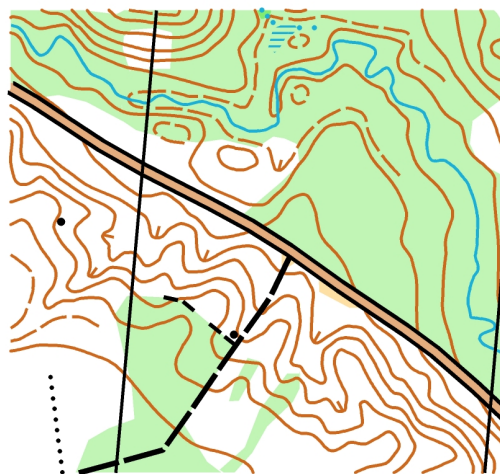

AUHINNAD:

Auhinnad kõigi võistlusklasside parematele kahe päeva aegade summas.
Auhindade arv sõltub osavõtjate arvust võistlusklassis.

INFO:

Peakorraldaja: Andy Karjus, tel. +372 510 3650, andy.karjus@polvamaa.ee

Rajameister: Sixten Sild, tel. +372 506 8377, sixten@okvoru.ee

Jooksev info võistluse kohta OK Võru koduleheküljel www.okvoru.ee

KAARDINÄIDISED:

TERE TULEMAST HOOAJA AVAVÕISTLUSELE!

OK VÕRU