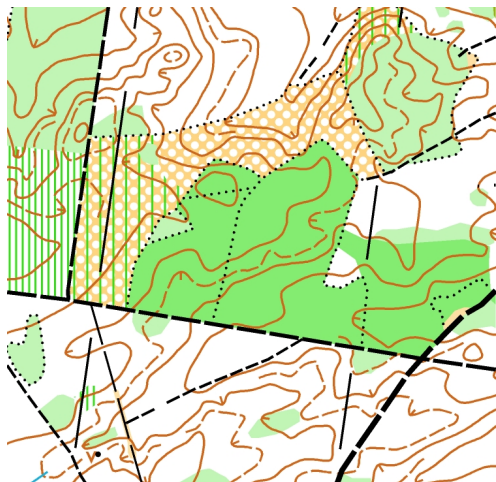

AUHINNAD:

Auhinnad kõigi võistlusklasside parematele kahe päeva aegade summas.
Auhindade arv sõltub osavõtjate arvust võistlusklassis.

INFO:

Peakorraldaja: Andy Karjus, tel. +372 510 3650, andy.karjus@polvamaa.ee

Rajameister: Sixten Sild, tel. +372 506 8377, sixten@okvoru.ee

Jooksev info võistluse kohta OK Võru koduleheküljel www.okvoru.ee

KAARDINÄIDISED:

TERE TULEMAST HOOAJA AVAVÕISTLUSELE!

OK VÕRU