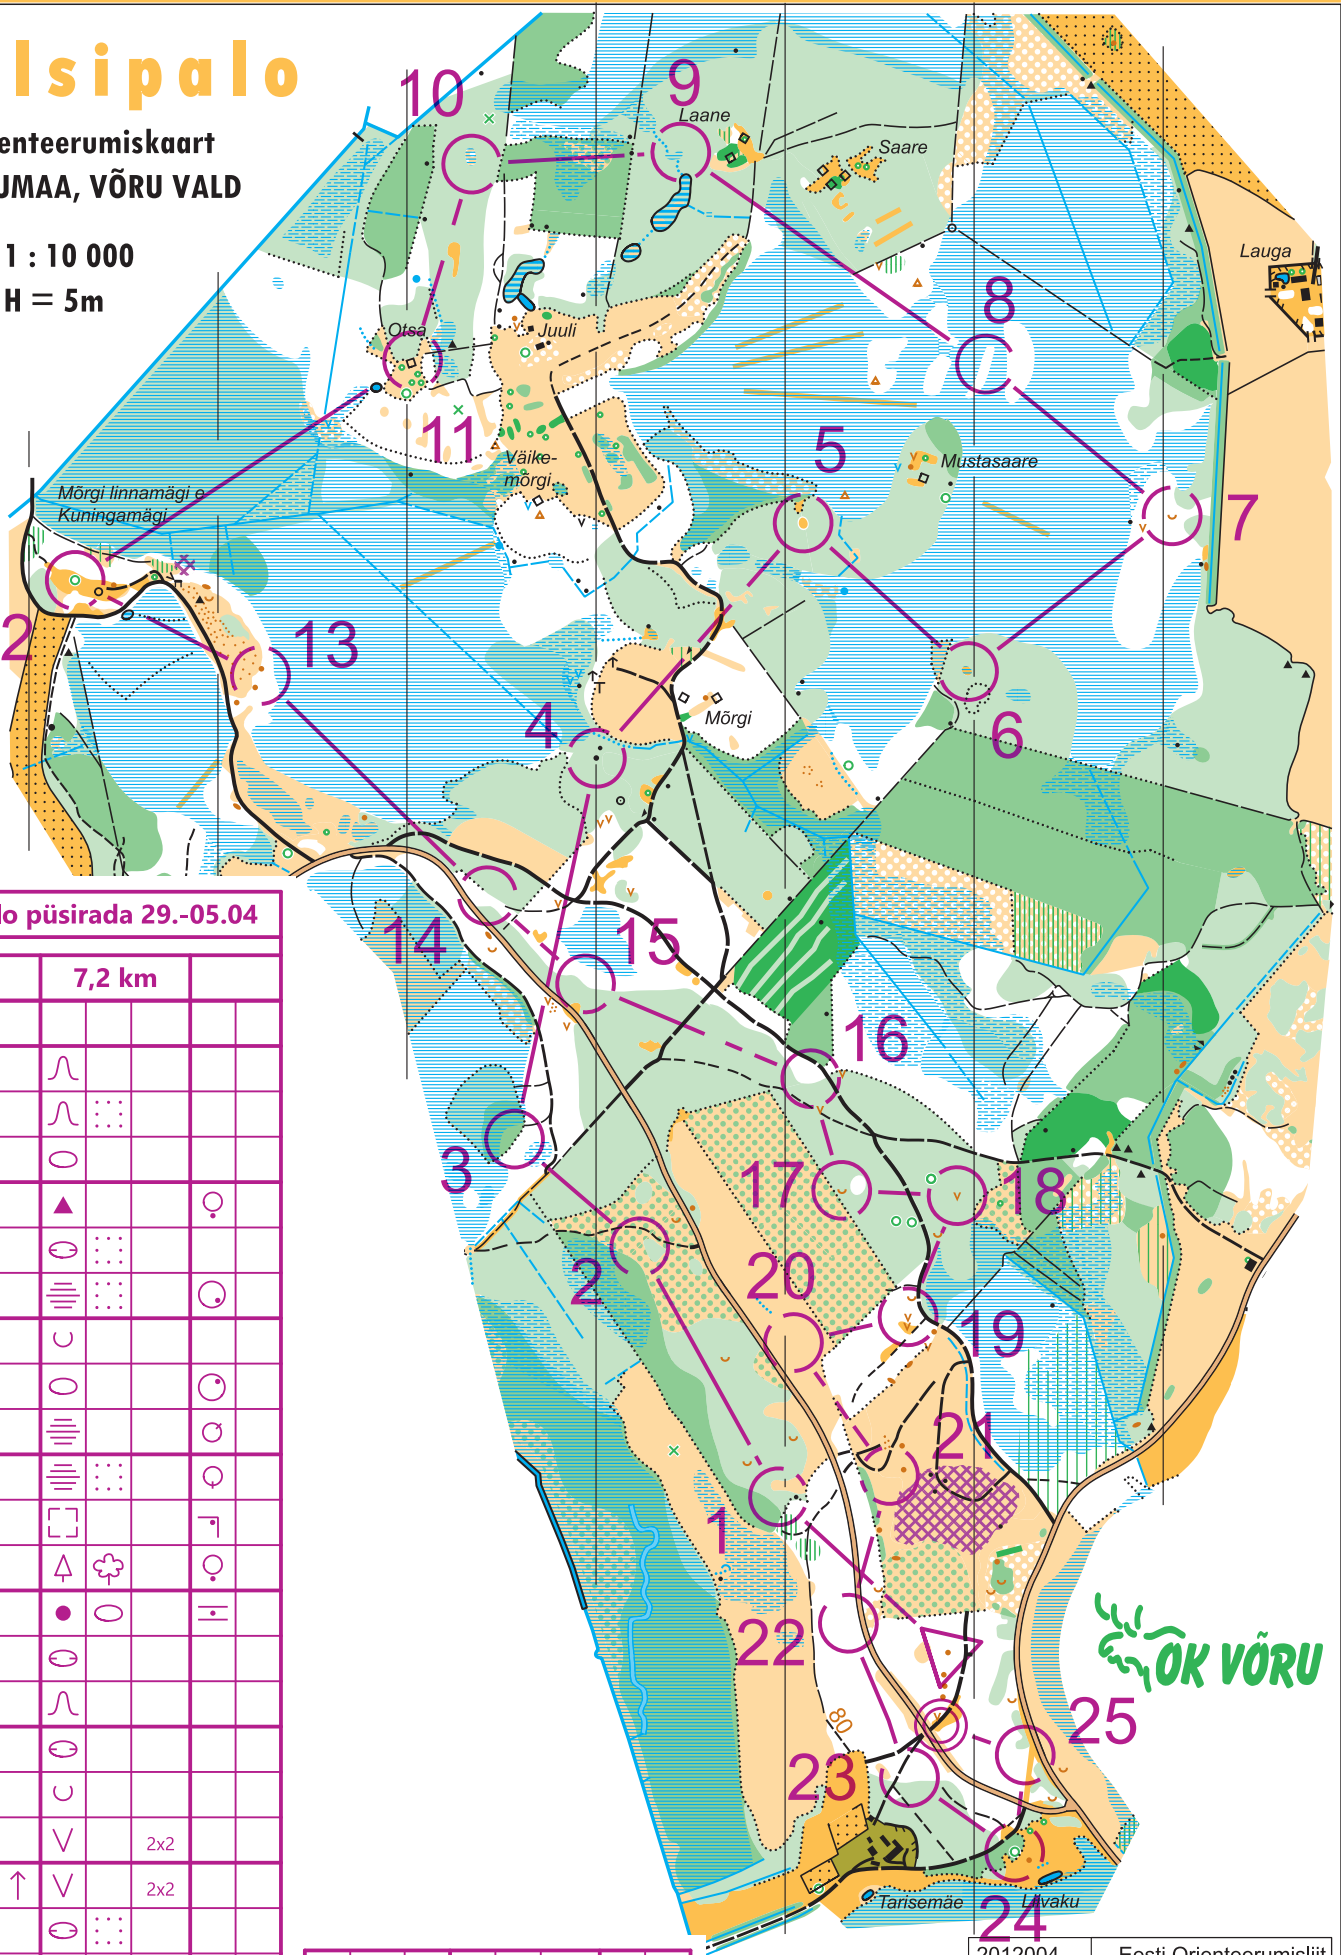

Tilsipalo

orienteerumiskaart
VÕRUMAA, VÕRU VALD

1 : 10 000

H = 5m

Tilsipalo püsirada 29.-05.04

Pikk	7,2 km		
1	39	∩	
2	37	∩	⋯
3	36	○	
4	43	▲	♀
5	44	⊖	⋯
6	45	≡	⋯
7	46	∪	
8	47	○	○
9	48	≡	○
10	52	≡	⋯
11	49	□	⌊
12	50	△	♣
13	53	●	○
14	51	⊖	
15	35	∩	
16	34	⊖	
17	54	∪	
18	33	∨	2x2
19	32	↑	∨
20	38	⊖	⋯
21	31	∩	
22	40	∩	
23	41	∩	

24	42	△	♠	♀
25	100	∩		
○	120 m		⊗	

OK VÕRU

2012004 Eesti Orienteerumislit
OK Võru
Välitööd ja joonis: Lauri Sild, 2013
Parandused: Markus Puusepp, 2015
Lauri Sild, 2020
Alusmaterjalid: Maa-amet