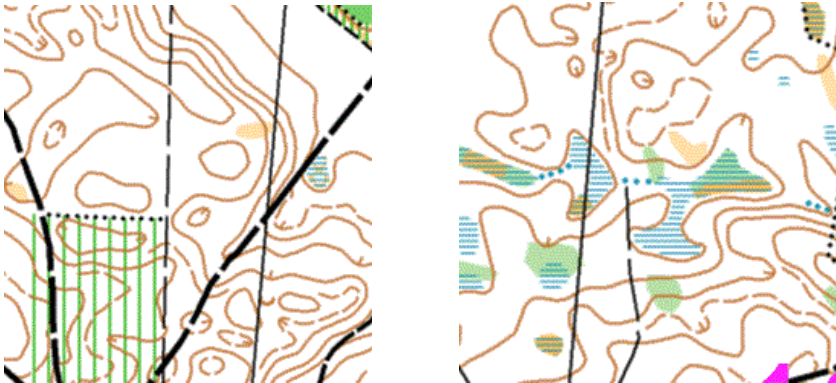

Võru maakonna 2016. aasta lahtised meistrivõistlused orienteerumises

Võistlusinfo

Aeg ja koht:

09.oktoober 2016.a. Rõuge vallas Pärlijõe, ca 6,5 km Rõugest Krabi suunas. Start avatud kl. 11-12.00. Tähistus võistluskeskuse algab Rõuge-Krabi teelt.

Vabarada = valikorienteerumine

Stardimaksud ja registreerimine:

Registreerimine ja stardimaksu maksmine kohapeal kl. 10.00-11.30.

Stardimaksud võrumaalastele: MN10-MN18 1,5 EUR, MN21-MN60 4 EUR.

Stardimaksud külalisvõistlejatele: MN10-MN18 2,5 EUR, MN21-MN60 5 EUR.

Kaart ja maastik:

Kõrgete ja järskude nõlvadega Pärlijõe vasakkallas ja sellega külgnev tasasem ala, mis sisaldab erineva suurusega soid ja mikroreljeefi. Läbitavus vaheldub väga heast halvani. Vahelduva liigestatusega ja mitmekülgsede pinnavormidega reljeef, kõrguste vahe maastikul 30 m. Valdavas osas okas- ja segamets. Teede, radade ja sihtide võrgustik keskmise tihedusega. Esmakaardistus, kaardi autor Madis Oras, 2015. Kaardi parandused Sixten Sild 2016.

Kaardi näidised:

Ohukohad:

Harvendusraie tagajärjel maas vedelev risu ja võsatüükad.

Keelualad:

Õuealad

Stardikorraldus:

Vabastart päevaku stiilis. Minimaalne stardiintervall klassis 2 min. Stardiintervalli reguleerib stardikohtunik.