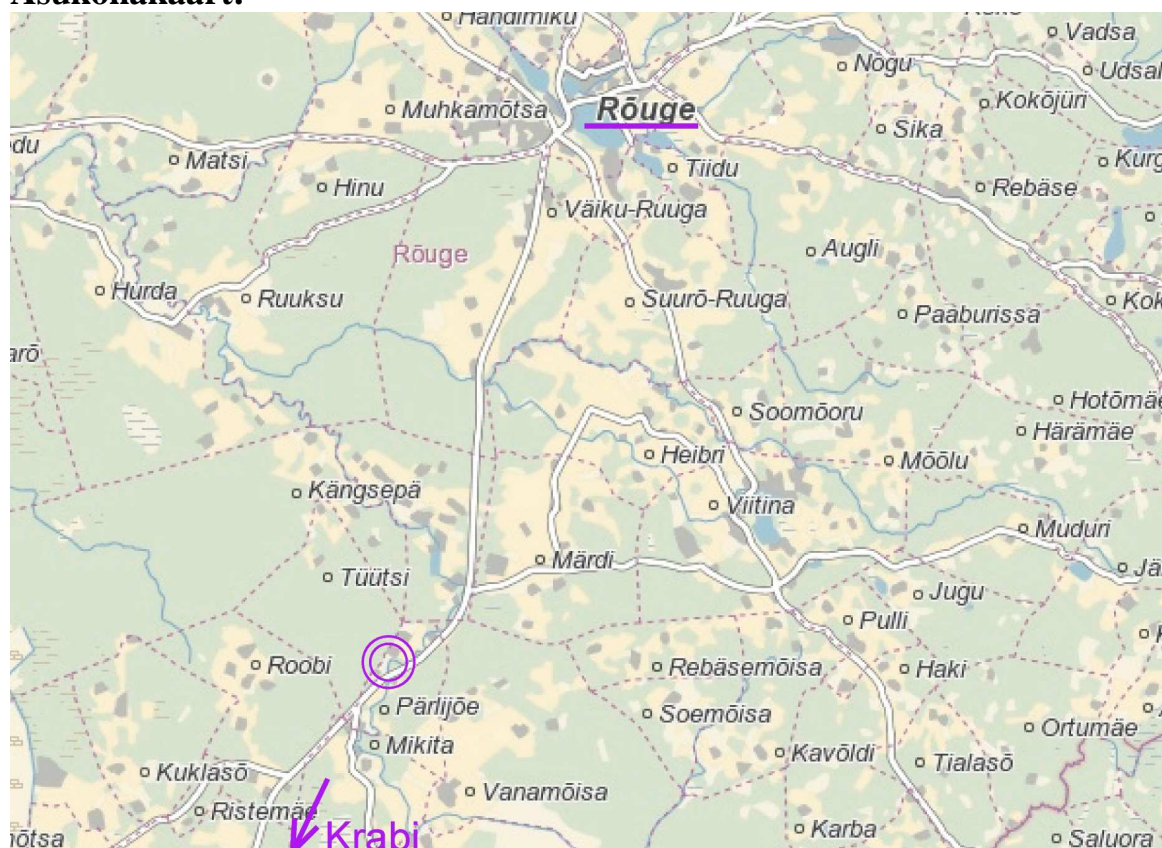

Võru maakonna 2016. aasta lahtised meistrivõistlused orienteerumises

Võistlusinfo

Aeg ja koht:

09.oktoober 2016.a. Rõuge vallas Pärlijõe, ca 6,5 km Rõugest Krabi suunas. Start avatud kl. 11-12.00. Tähistus võistluskeskuse algab Rõuge-Krabi teelt.

Asukohakaart:

Võistlusala ja klassid:

Individaalne suundorienteerumine.

Võistlusklassid: MN 10, 12, 14, 16, 18, 21, 35, 45, 60

RADADE PIKKUSED

Rada1, M18, M21, M35	7,5 km	19 KP
Rada2, N18, N21, N35, M45, M16	5,8 km	13 KP
Rada3, N16, N45, M14, M60	4,6 km	11 KP
Rada4, N14, N12, M12, N60	2,9 km	9 KP
Rada5, N10, M10	1,6 km	4 KP
Nöörirada mudilastele	0,7 km	3 KP

Vabarada = valikorienteerumine

Stardimaksud ja registreerimine:

Registreerimine ja stardimaksu maksmine kohapeal kl. 10.00-11.30.

Stardimaksud võrumaalastele: MN10-MN18 1,5 EUR, MN21-MN60 4 EUR.