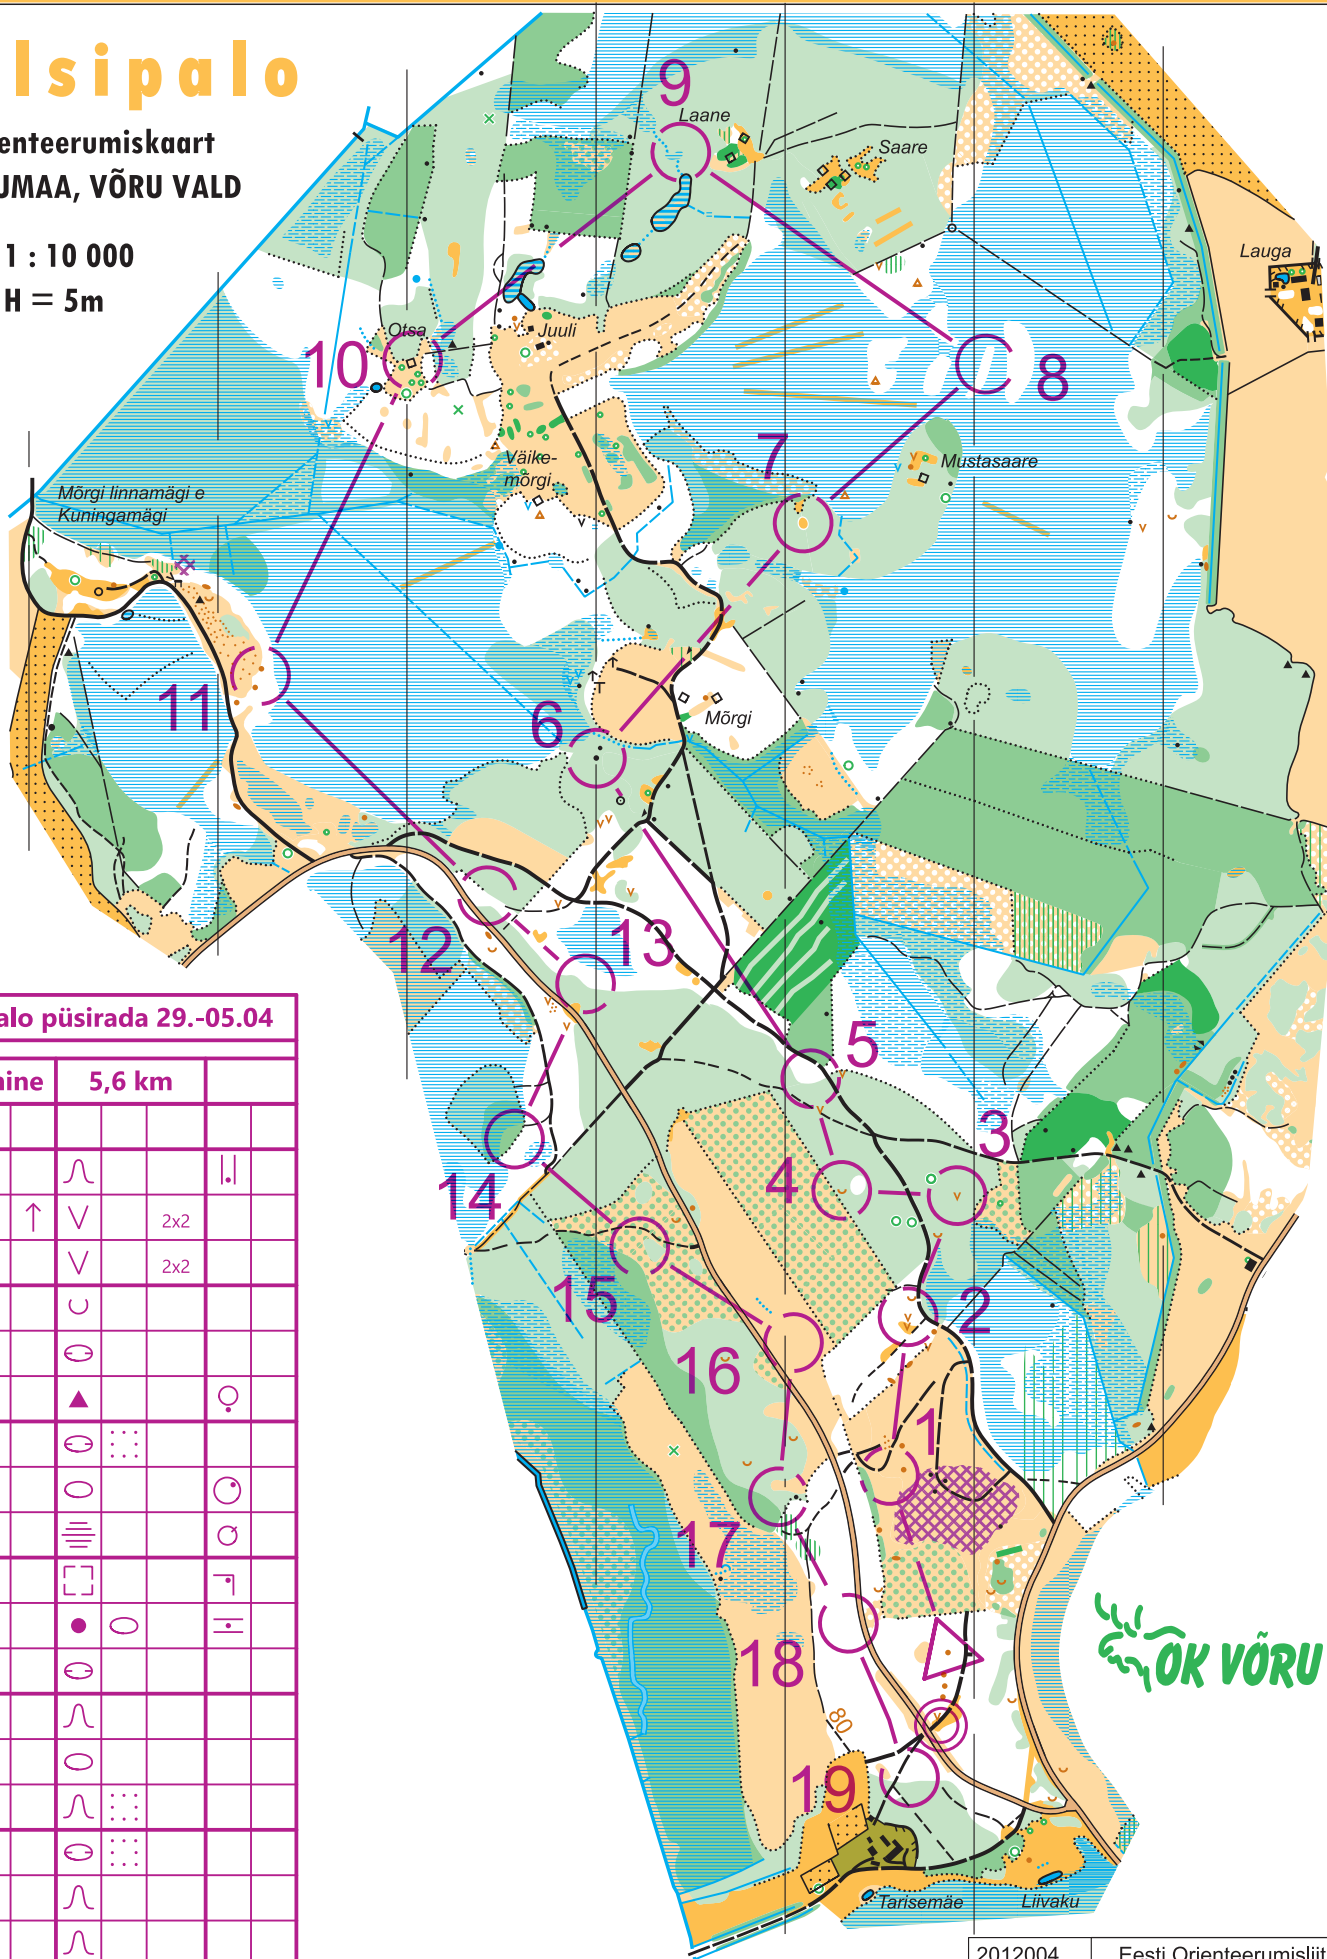

# Tilsipalo

orienteerumiskaart  
VÕRUMAA, VÕRU VALD

1 : 10 000

H = 5m

Tilsipalo püsirada 29.-05.04

Keskmine	5,6 km		
1	31	∩	∥
2	32	↑	2x2
3	33	∨	2x2
4	54	∪	
5	34	∅	
6	43	▲	♀
7	44	∅	⋯
8	47	∅	⊙
9	48	≡	⊙
10	49	□	⊣
11	53	●	⊣
12	51	∅	
13	35	∩	
14	36	∅	
15	37	∩	⋯
16	38	∅	⋯
17	39	∩	
18	40	∩	
19	41	∩	

OK 80 m XO

2012004 Eesti Orienteerumislüht  
OK Võru  
Välitööd ja joonis: Lauri Sild, 2013  
Parandused: Markus Puusepp, 2015  
Lauri Sild, 2020  
Alusmaterjalid: Maa-amet